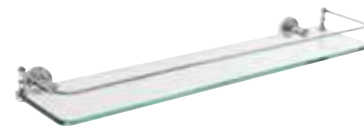

Разработка дизайна: Stilhaus
Используемый материал: латунь Ø 16, Ø 45
Аксессуары: белая керамика
Отделка: 08-02-25
Негабаритный: да

SM 09

SM 45

SM 11

SM 10

SM 04

Mensola vetro 8 mm
Shelf
Etagère
Ablage
Стеклоянная полка - толщина стекла 8mm
cm 60 L x 15 P x 5 H