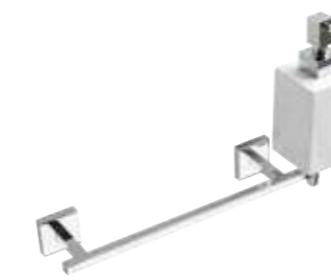

U 69 D

Porta salviette con dosatore sapone
Serviettes holder with soap dispenser
Porte serviettes avec doseur de savon
Handtuchhalter mit Seifenspender
Полотенцедержатель + керамический дозатор
cm 39 L x 11 P x 20,5 H x 27 INT

• 08 - 23	€ 205,00
• 36	€ 245,00

U 09

Porta sapone a parete
Wall mounted ceramic soap dish
Porte savon à mur en céramique
Seifenschale wandhängend aus Keramik
Настенная керамическая мыльница
cm 10 L x 11 P x 7,5 H

• 08 - 23	€ 84,00
• 36	€ 108,00

U 10

Porta bicchiere a parete
Wall mounted ceramic glass holder
Porte verre à mur en céramique
Zahnbürstenhalter wandhängend aus Keramik
Настенный керамический стакан
cm 7,5 L x 10 P x 15 H

• 08 - 23	€ 85,00
• 36	€ 109,00