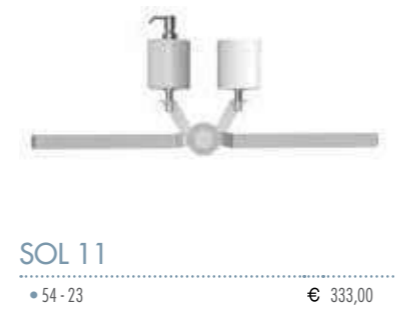

• 54 - 23

€ 40,00

KR 039 M

Porta scopino a parete
Wall mounted toilet-brush
Porte balaynet à mur
Bürstengarnitur wandhängend
Настенный металлический ёрш
cm 8 L x 8,5 P x 56 H

• 54 - 23

€ 120,00

SOL 4

CONFIGURA LA TUA KREA CON LA NOSTRA APP