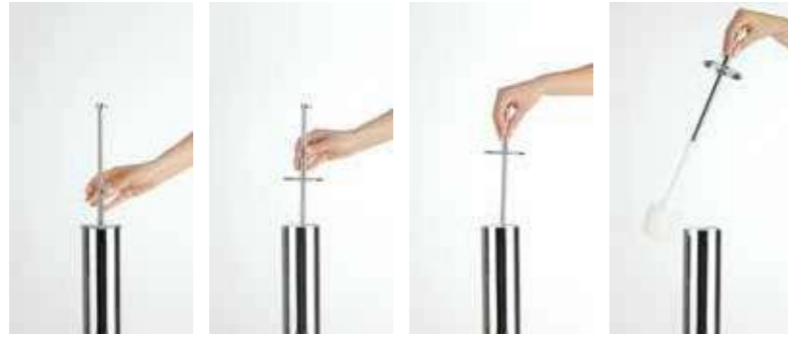

• 08 € 120,00

VE 039 PRATIKO

646 ZEFIRO [design Claudio Papa]

Porta scopino in ceramica da appoggio con diffusore di profumo e una essenza profumata
Ceramic toilet brush with scent diffuser and one perfumed essence
Porte balayent en céramique d'appui avec diffuseur de parfume et une essence parfumée
Bürstengarnitur aus Keramik freistehend mit Duftspender und Duftessenz
Напольный керамический ёрш с ароматизатором
cm 13 L x 10 P x 42 H