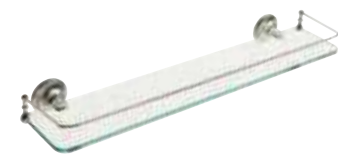

RG 04

Mensola vetro 8mm
Shelf
Etegerè
Ablage
Стеклопанельная полка - толщина стекла 8mm
cm 60 L x 13 P x 7 H

• 08	€ 150,00
• 16 - 25	€ 195,00

RG 05

Asta porta asciugamani
Towel rail
Porte serviette
Handtuchhalter
Полотенцедержатель
cm 64 L x 9 P x 7 H - INT. 58