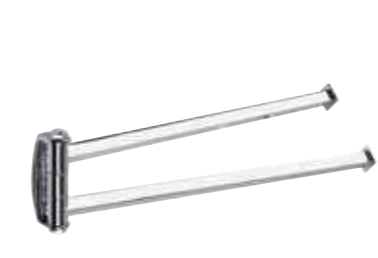

• 08 € 179,00

DV 07

Anello porta salviette
Serviette holder to ring shaped
Porte serviettes à anneau
Handtuchring
полотенцедержатель - кольцо
cm 25 L x 6 P x 21 H

• 08 € 129,00

DV 16

Porta asciugamani a snodo 2 aste
Towel rail with 2 adjustable bar
Porte serviettes à 2 barres orientables
Handtuchhalter schwenkbar 2 Stangen
Полотенцедержатель двойной поворотный
cm 33 L x 11 P x 2 H x 5 INT