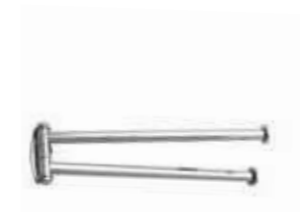

ME 16

Porta asciugamani a bandiera 2 aste
Towel rail with 2 adjustable bar
Porte serviettes à 2 barres orientables
Handtuchhalter schwenkbar 2 Stangen
Полотенцедержатель двойной оворотный
cm 33 L x 5 P x 9 H

• 08 - 23 - 24	€ 118,00
• 10 - 16 - 18 - 36	€ 159,00