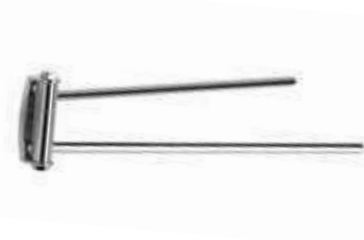

HS 16
Porta asciugamani snodo 2 aste
Towel rail with 2 adjustable bar
Porte serviettes à 2 barres orientables
Handtuchhalter schwenkbar 2 Stangen
Полотенцедержатель двойной поворотный
cm 3 L x 33 P x 8 H

• 08 - 23 - 24	€ 115,00
• 18 - 56	€ 150,00
• 17	€ 175,00

HS 09 AP
Porta sapone da appoggio
Soap dish with base
Porte savon d'appui
Seifenschale freistehend
Настольная металлическая мыльница
cm ø 11 x 3,5 H

• 08	€ 39,00
• 18 - 23 - 24 - 56	€ 53,00
• 17	€ 62,00

HS 10 AP
Bicchiere da appoggio
Glass with base
Verre d'appui
Zahnpfutzbecher freistehend
Настольный металлический стакан
cm ø 6 x 11,5 H

• 08 - 23 - 24	€ 50,00
• 18 - 56	€ 79,00
• 17	€ 86,00