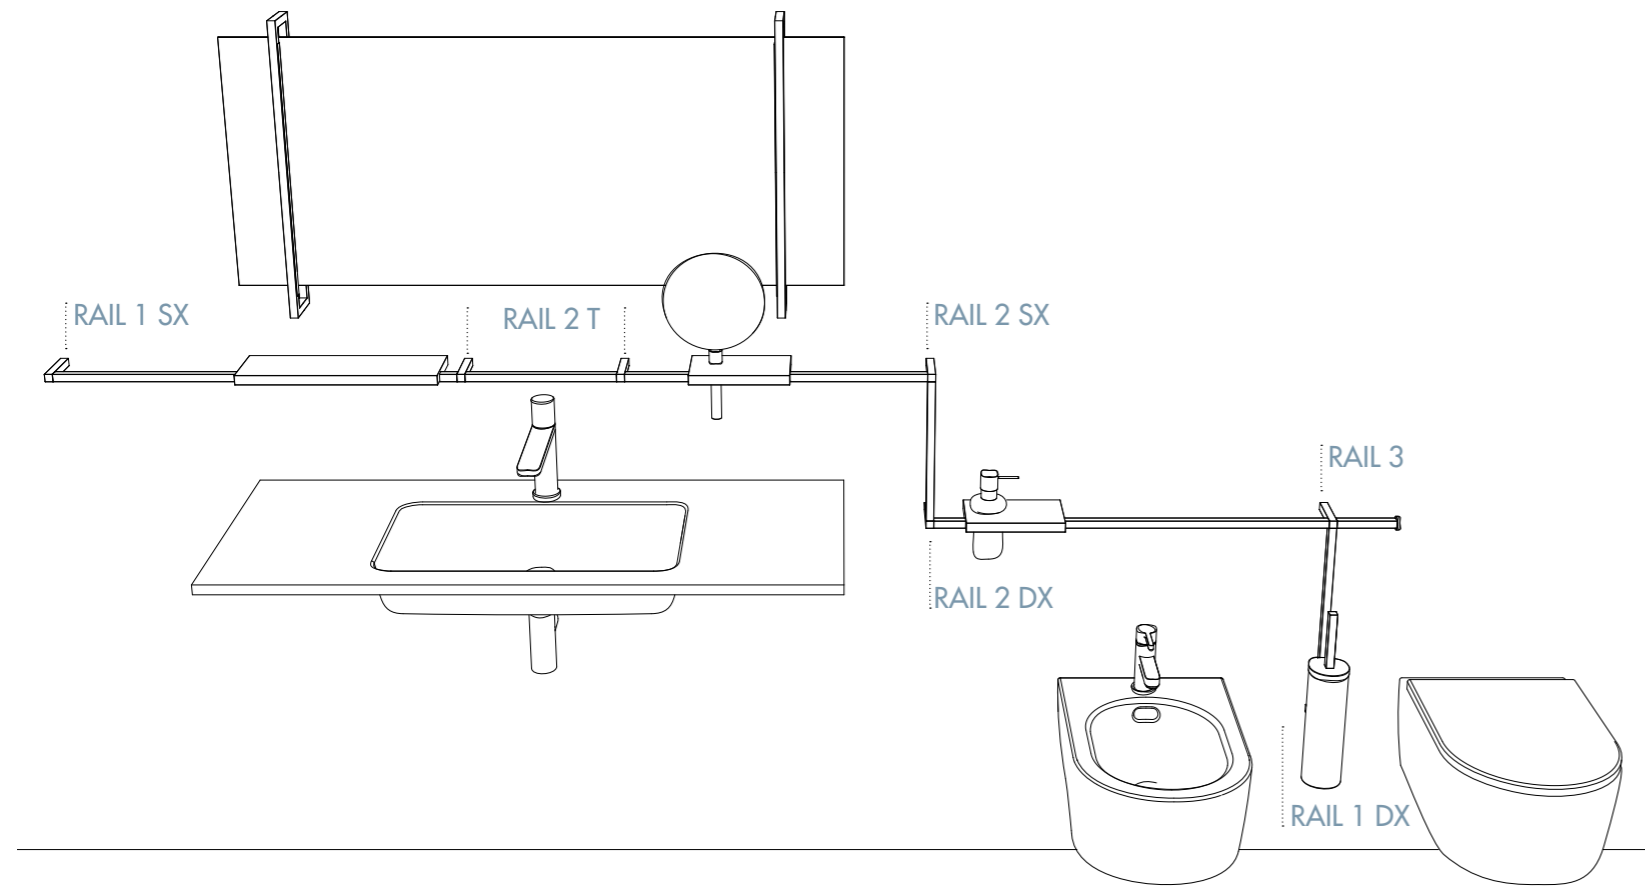

ESEMPIO
EXAMPLE
EXEMPLE
BEISPIEL
Пример