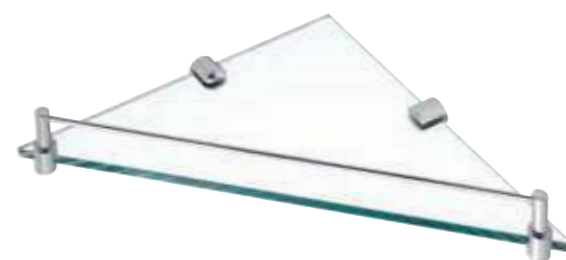

844

G 693 GIUNONE

Angolare in ottone con 3 ripiani in Vedral

Wall mounted corner brass with 3 Vedral shelves

Angulaire en laiton avec 3 plateaux en Vedral

Gestell eckig aus Messing mit 3 Ablagen aus Vedral

Решётка 3-х уровневая в ванную

cm 22 L x 13 P x 45 H

• 08 € 235,00

• 02 € 259,00

• 16 - 25 - 26 - 36 € 320,00