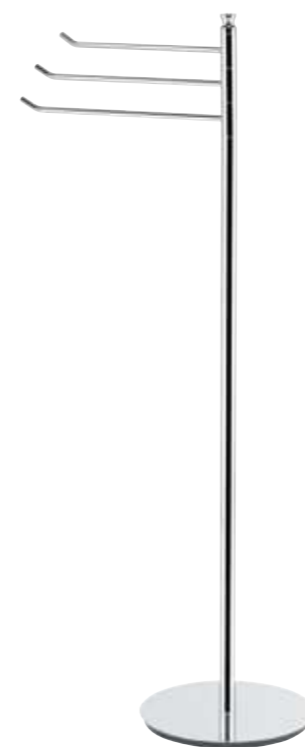

1123/3

1123/3

Piantana con 3 portasciugamani
Free-standing upright with 3 towel holders
Montant autonome avec 3 porte serviette
Handtuchständer 3 armig
Стойка для 3-ух полотенец
cm 85,5 H - 29 L • Base Ø 22

• 08 - 23 - 24	€ 225,00
• 18 - 56	€ 290,00
• 17	€ 330,00