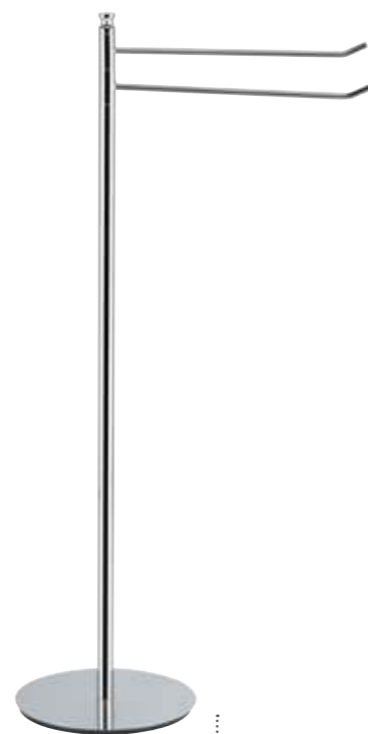

1123

1123

Piantana con 2 portasciugamani
Free-standing upright with 2 towel holders
Montant autonome avec 2 porte serviette
Handtuchständer 2 armig
Стойка для 2-ух полотенец
cm 81,5 H - 29 L • Base Ø 22

• 08 - 23 - 24	€ 185,00
• 18 - 56	€ 250,00
• 17	€ 270,00