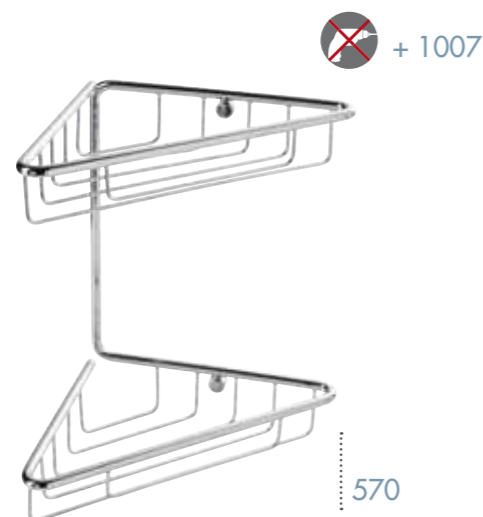

COMPLEMENTI

571

Griglia angolare in ottone per doccia
Brass corner grill for shower
Grille angulaire en laiton pour douche
Korbgestell eckig aus Messing für Dusche
Решётка в ванную
cm 21 L x 12 P x 5 H

• 08	€ 57,00
• 23	€ 62,00
• 16 - 25	€ 78,00