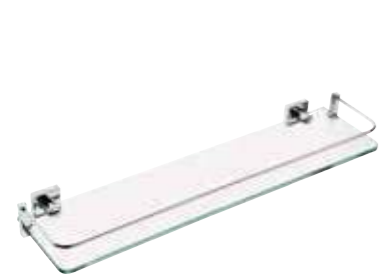

Дизайн: Massimiliano Settimelli
Материал: латунь
Аксессуары: белая керамика
Отделка: O8 хром
Негабаритный: да
Установка на клей: да

DV 45

DV 07

DV 10
DV 30

DV 04

Mensola 8 mm
Shelf
Etagèr
Ablage
Стекло́нная полка - толщина стекла 8 mm
cm 60 L x 11 P x 2 H x 50 INT