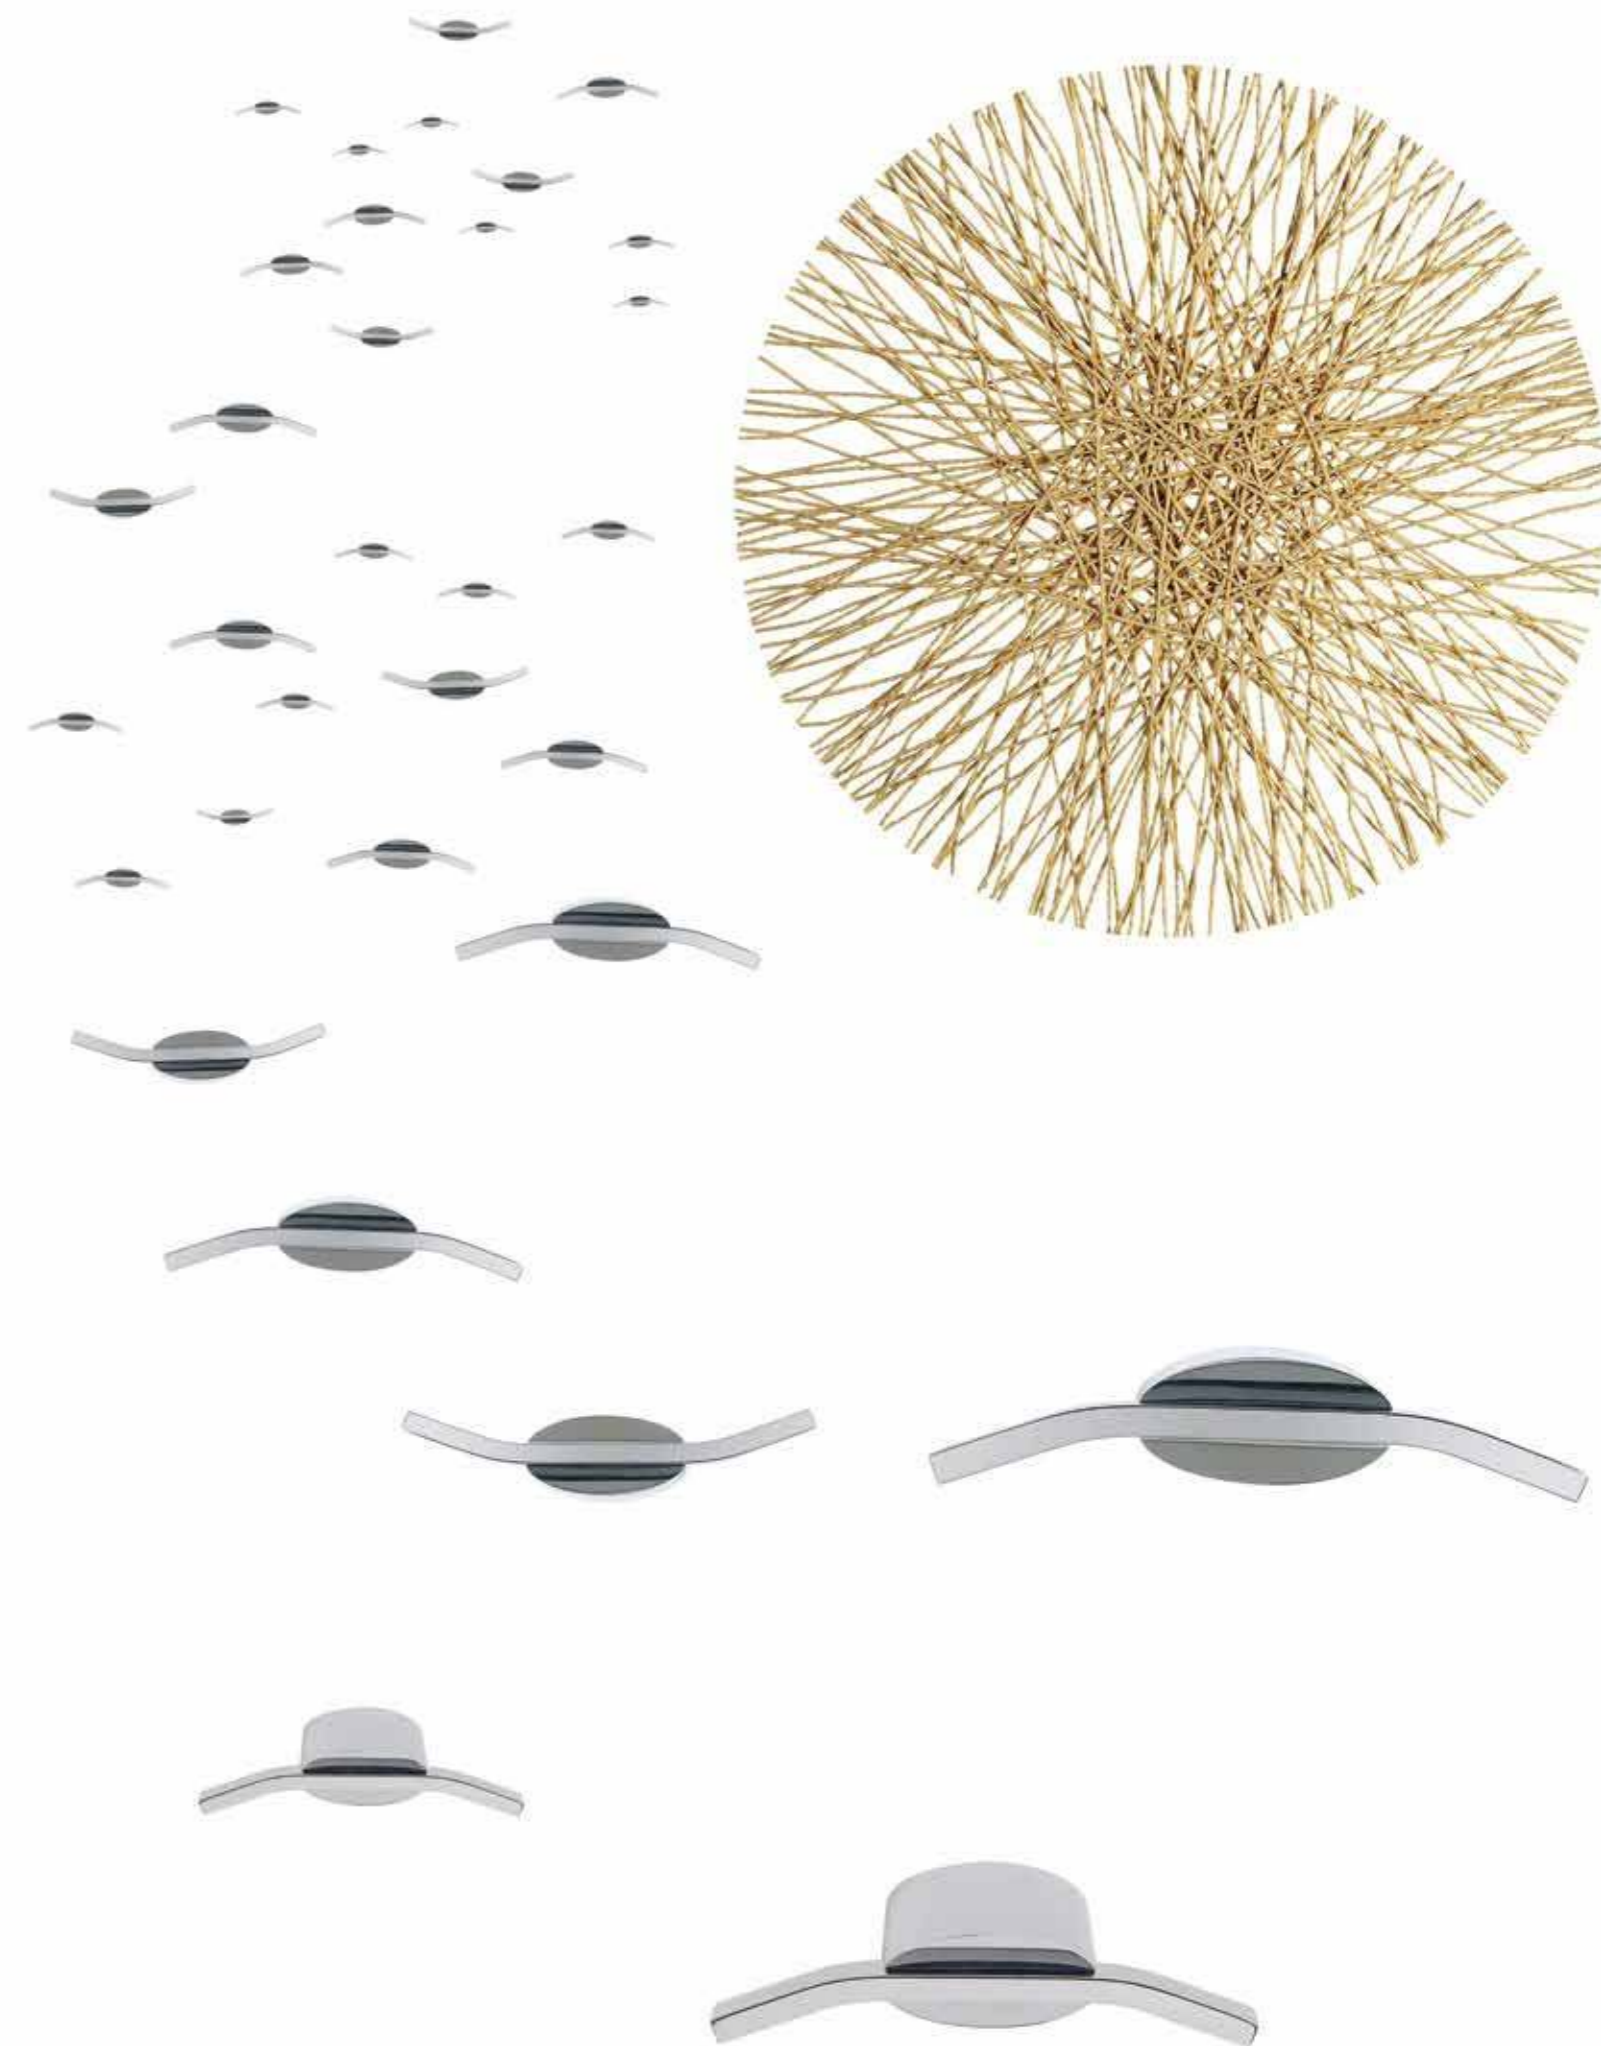

ARIA

_AZIONE COORDINATA

Designer: Massimiliano Settimelli
Materiale: Barra Ovale - 40x20
Accessori: Ceramica
Finitura: 08
Fuori misura: Sì

Designer: Massimiliano Settimelli
Material: Oval Brass Bar - cm 40x20
Accessories: Ceramic
Finishes: 08
Customized: Yes

Designer: Massimiliano Settimelli
Matériel: Laiton massif Bar Ovale - 40x20
Accessoires: céramique
Finitions: 08
Personnalisé: Oui

Designer: Massimiliano Settimelli
Material: Messing oval bar - 40x20
Zubehör: Keramik
Ausführungen: 08
Kundenwunsch: Ja

Дизайн: Massimiliano Settimelli
Материал: латунь, овальная форма - 40x20
Аксессуары: керамика
Отделка: 08 хром
Негабаритный: да