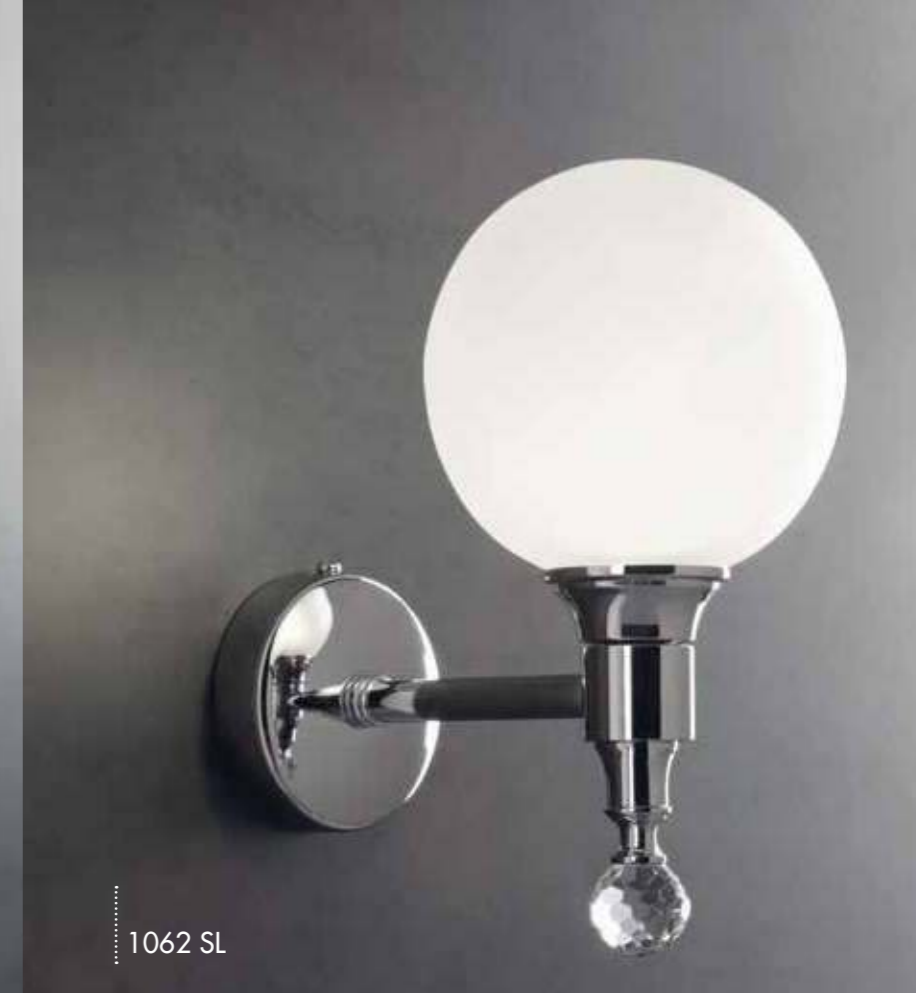

1062 SL

1162 MOON 1

Applique a parete
Wall mounted applique
Applique à mur
Wandleuchte
Верхний светильник для зеркала с фиксацией
cm 10 L x 13 P x 10 H
CE: V 220/12v IP44 G9 3W 3000K

- 08 - 23 € 89,00
- 16 - 25 € 120,00

774 MOON 2

Applique a parete
Wall mounted applique
Applique à mur
Wandleuchte
Верхний светильник для зеркала с фиксацией
cm 10 L x 15 P x 15 H
CE: V 220/12v IP44 G9 3W 3000K

- 08 € 128,00

B 03

Applique a parete paralume M
Wall mounted applique, lampshade M
Applique à mur, abat-jour M
Wandleuchte Lampenglas, Lampenglass M
Настенный светильник с абажуром регулируемый
cm 10 L x 10 P x 20 H
CE: V 220 IP44 G4 60Wx1

- 08 € 95,00