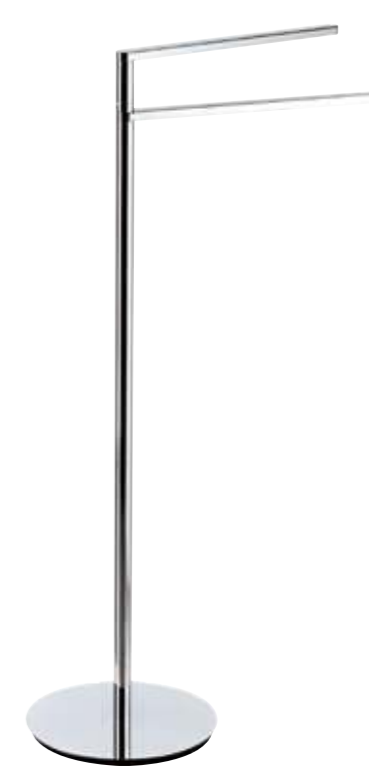

LV 19

LV 19

Piantana con 2 portasciugamani
Free-standing upright with 2 towel holders
Montant autonome avec 2 porte serviette
Handtuchständer 2 armig
Стойка для 2-ух полотенец
base cm Ø 22 x 78,5 H - 28/30 L

• 08-05-03 € 260,00