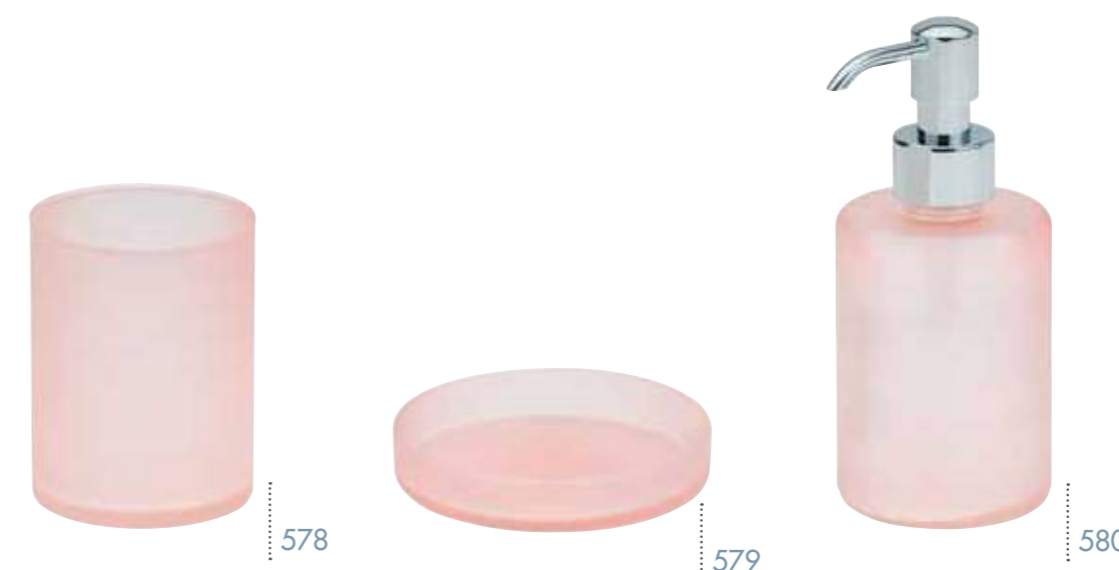

578

579

580

SARA

Serie in vetro bianco o colorato
White or coloured glass set
Série en verre blanc ou colorée
Serie aus weißem oder farbigem Glas
серия из белого или цветного стекла

579

Porta sapone
Soap dish / Porte savon / Seifenschale
/мыльница

cm Ø 12 x 2 H

• 01 € 19,00

• vetro colorato / colored glass / verre coloré € 25,00
farbiges Glas / витражи

578

Bicchiere
Glass / Verre / Zahnputzbecher / стакан
cm Ø 7 x 9 H

• 01 € 22,00

• vetro colorato / colored glass / verre coloré € 27,00
farbiges Glas / витражи

580

Dosatore sapone con pompetta in metallo
Liquid soap dispenser / Porte savon liquid /
Seifenspender / дозатор

cm Ø 9 x 18 H

• 01 € 42,00

• vetro colorato / colored glass / verre coloré € 48,00
farbiges Glas / витражи