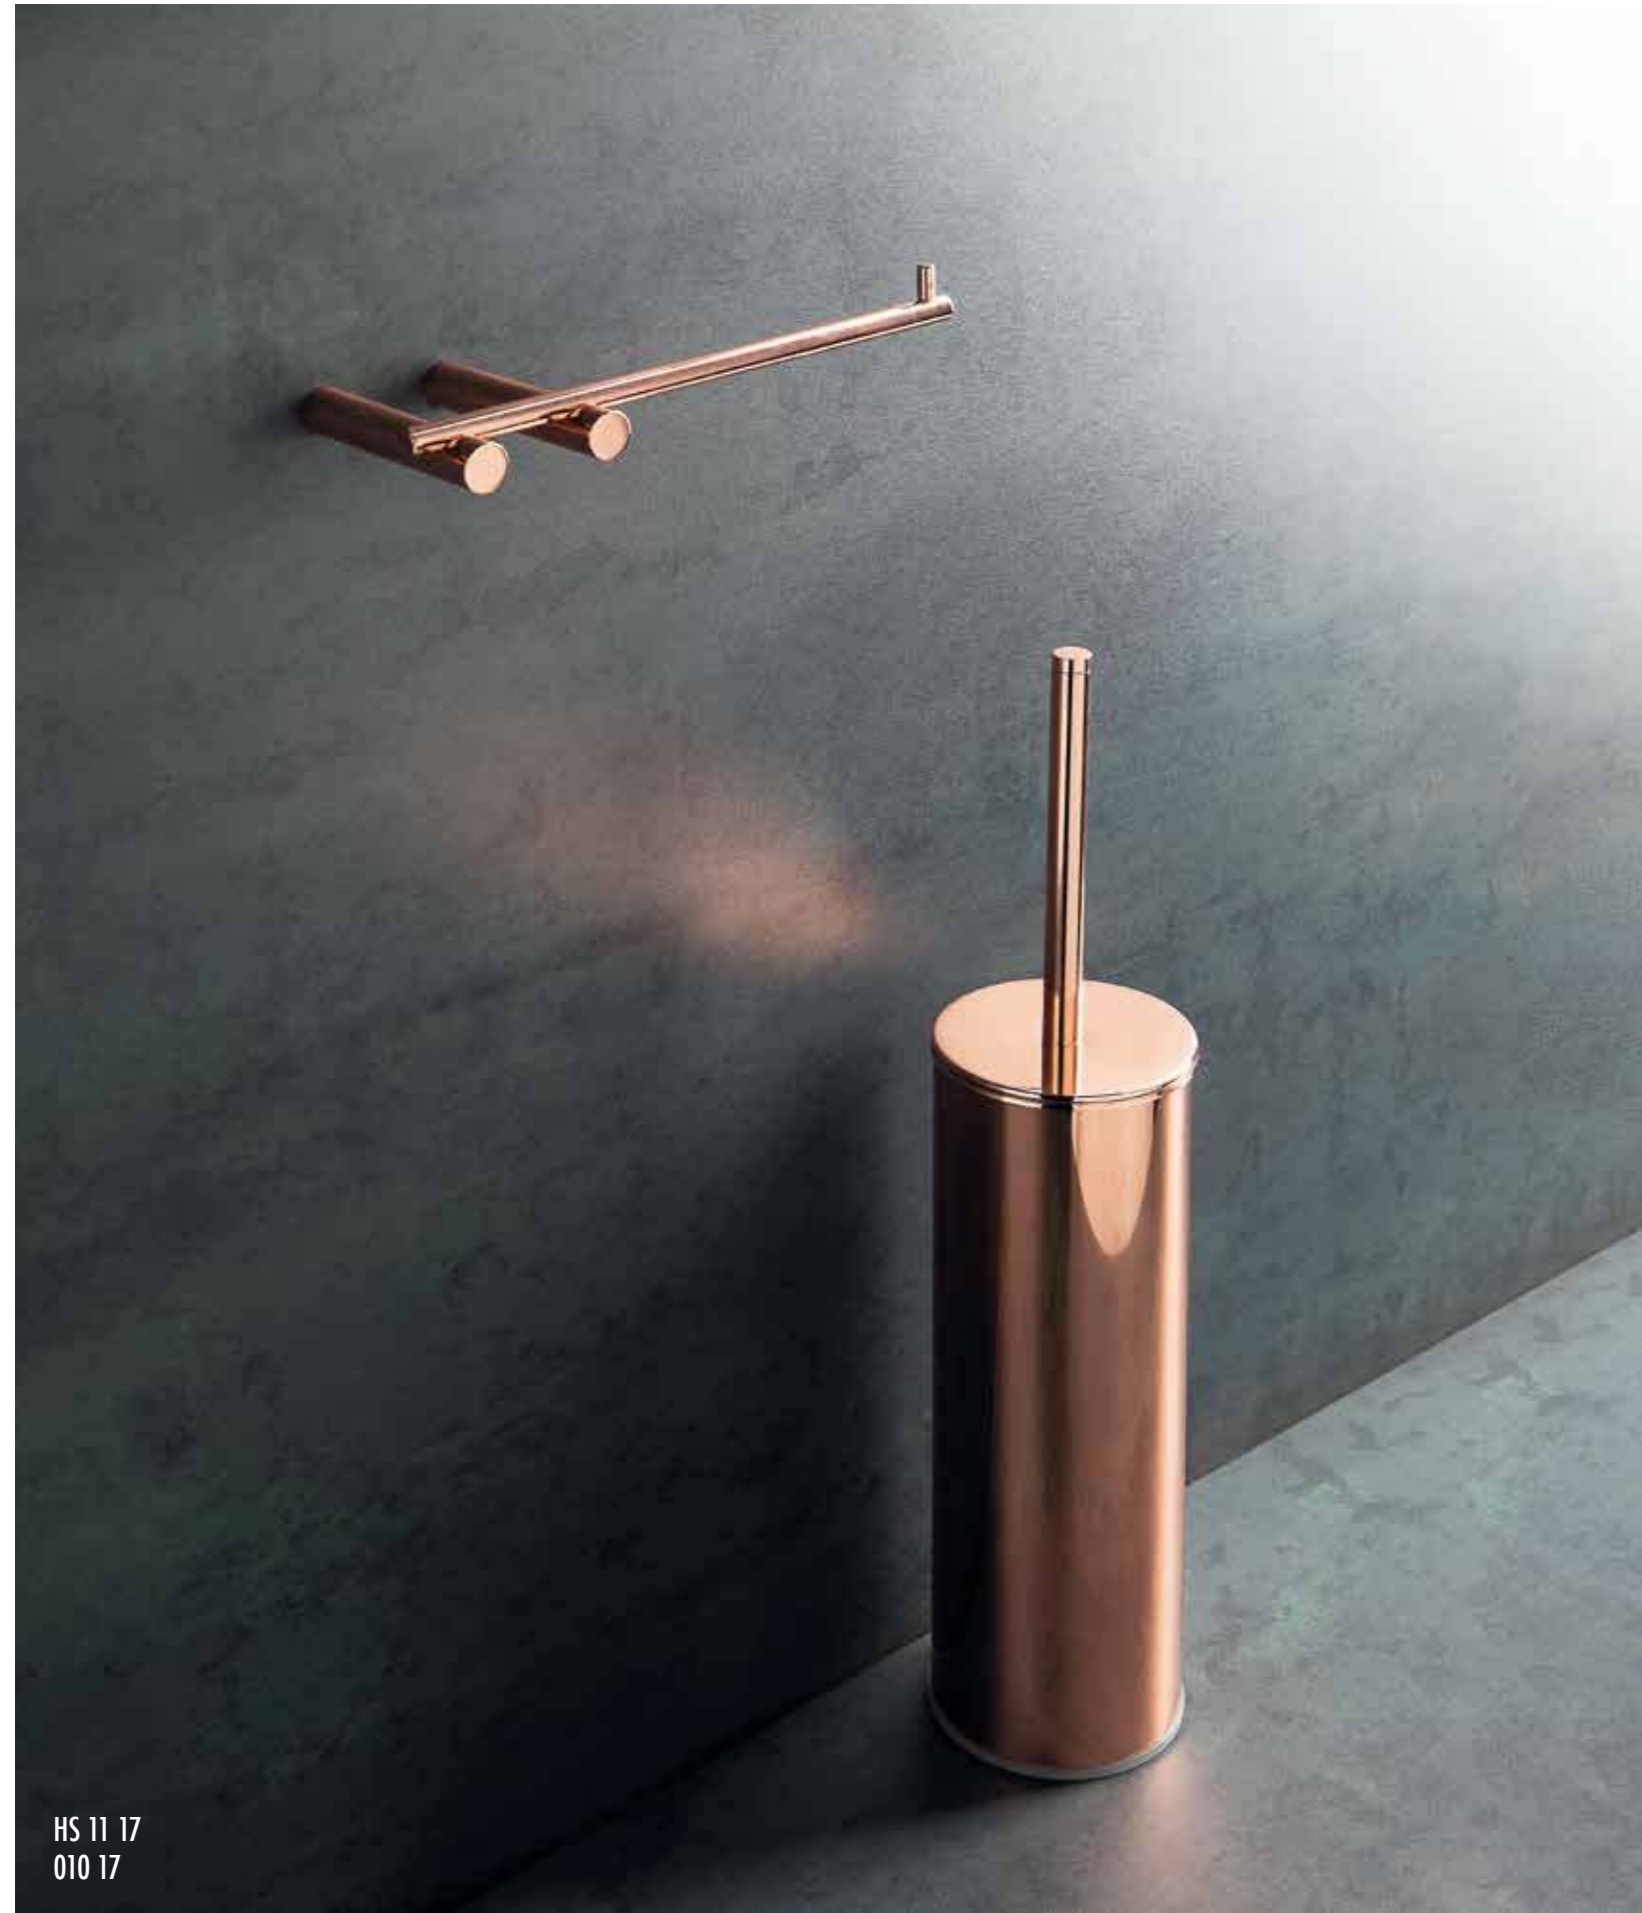

HS 11 17
010 17