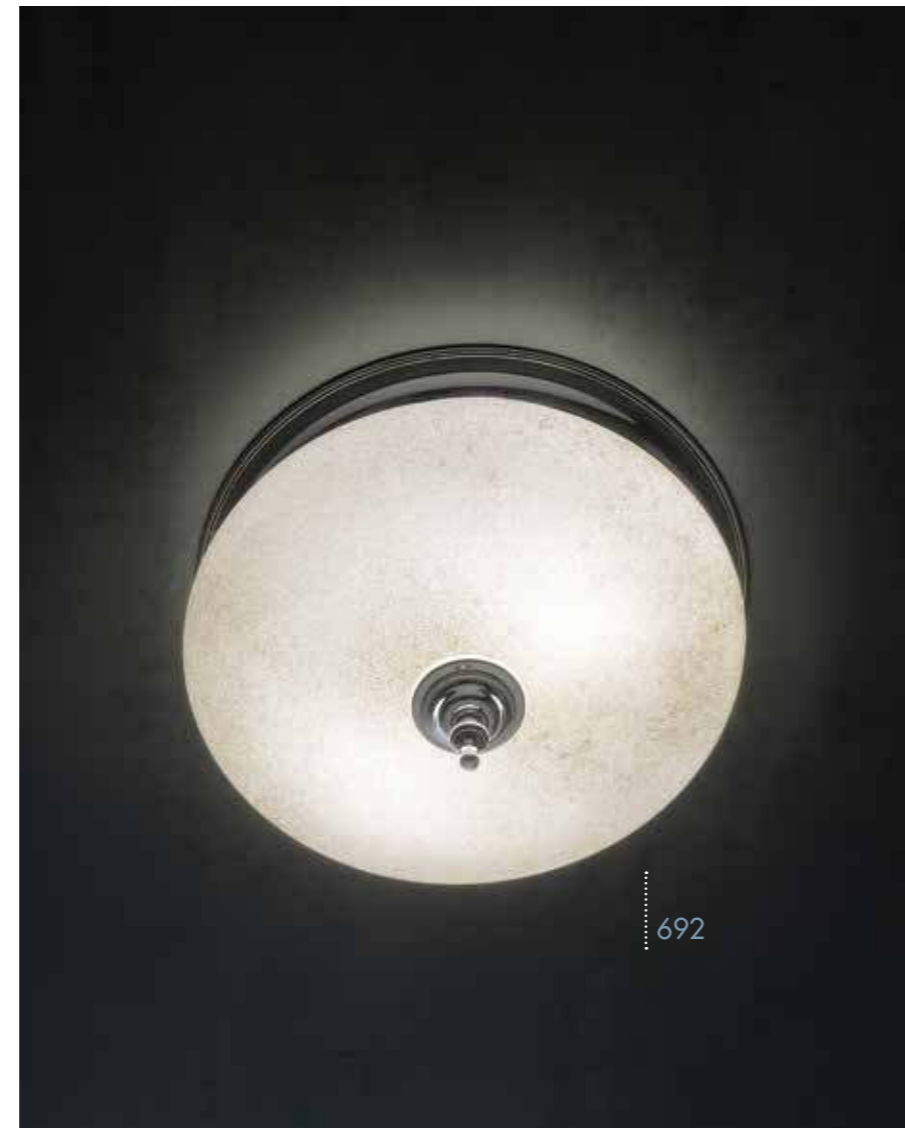

692

Plafoniera vetro sabbato
Ceiling lamp
Plafonnier
Deckenleuchte
Люстра в латуневым обрамлении

cm Ø 34 x 14 H

CE: V 220 IP20 40Wx2

• 08	€ 189,00
• 02	€ 197,00
• 16 - 25 - 26 - 36	€ 240,00