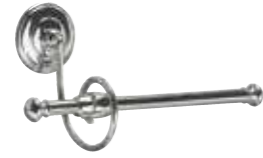

• 08 -12	€ 119,00
• 25 - 26	€ 158,00

i 07

i 13

Porta accappatoio (2 ganci)
Robie hook (2 hooks)
Porte peignoir (2 peignoir)
Bademantelhaken (2 Haken)
Крючок двойной
cm 13 L x 12 P x 10 H

• 08 - 12	€ 74,00
• 25 - 26	€ 95,00