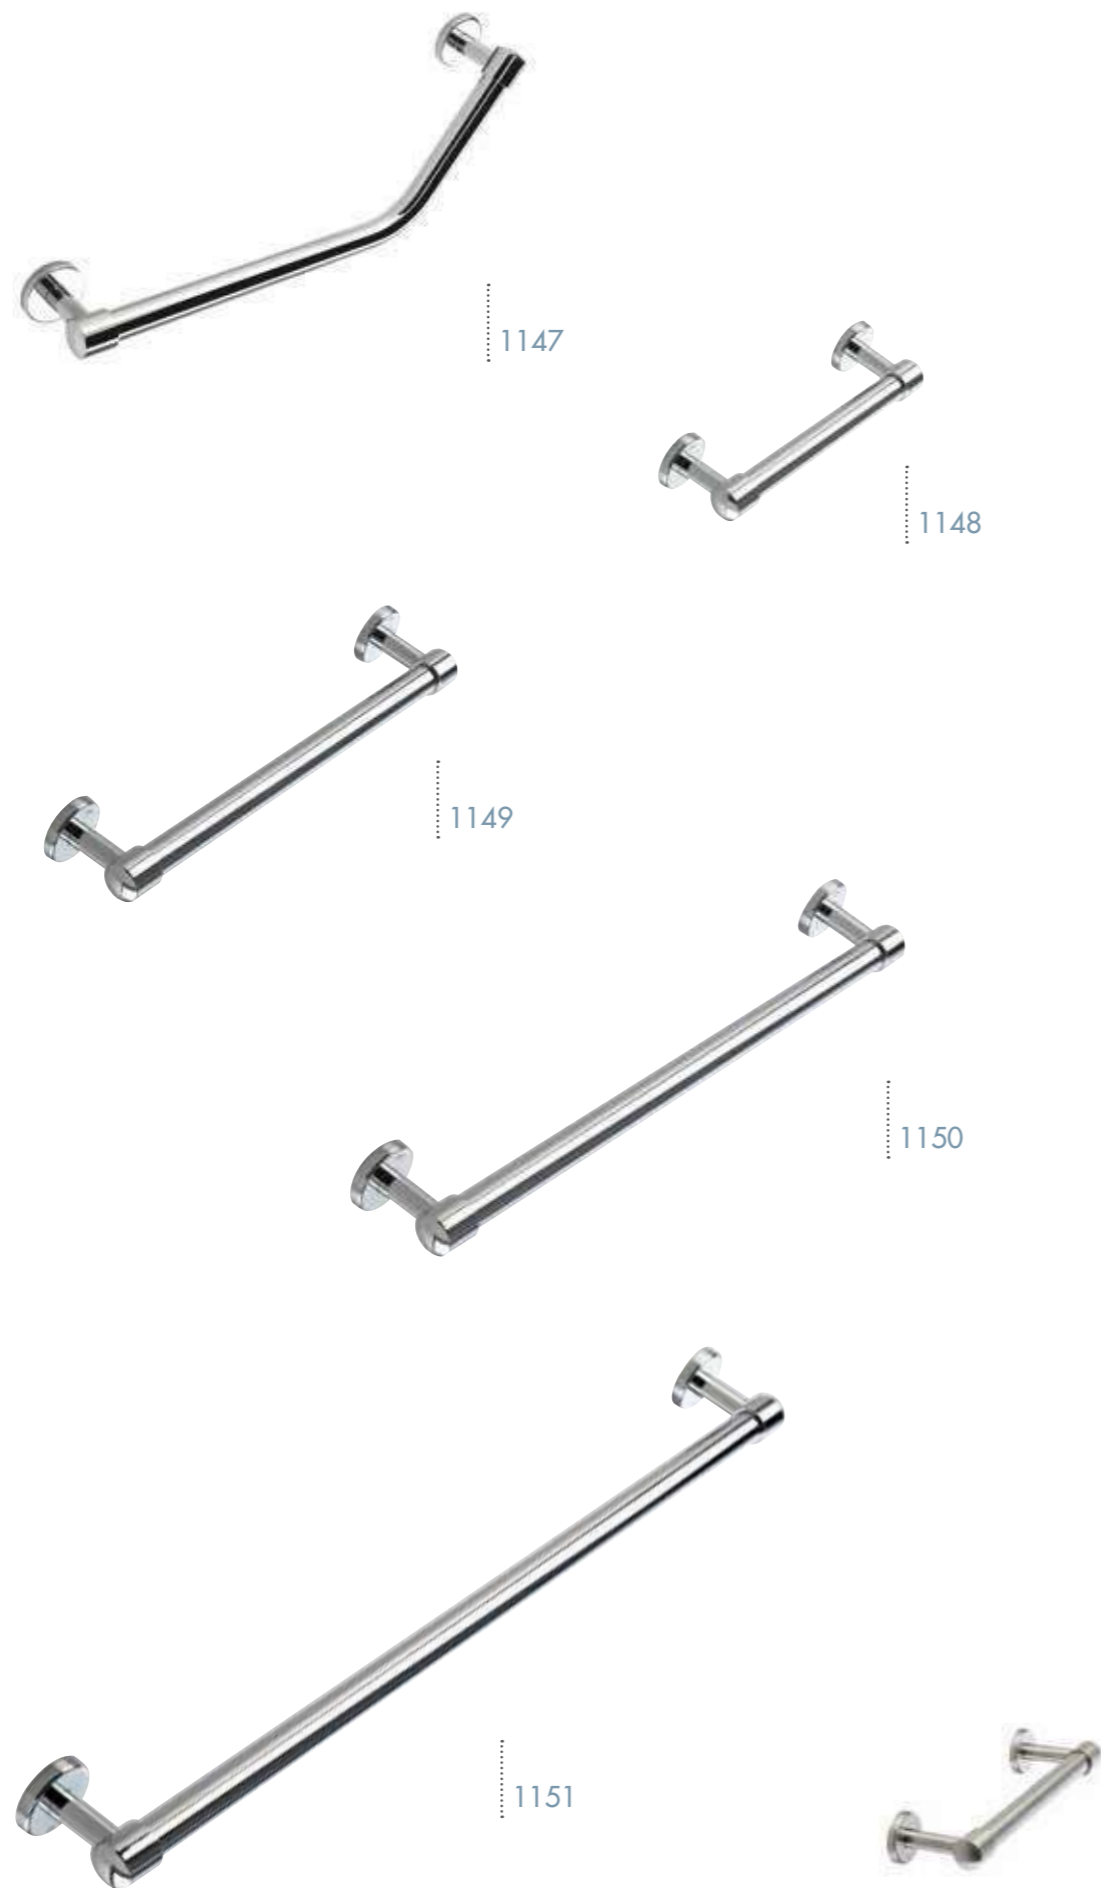

1147

Maniglione di sicurezza in ottone ad angolo
Brass mergency handle
Poignée de sûreté en laiton
Bad Sicherheitsgriff aus Messing
Поручень
cm 47 L x 10 P x 18 H x Ø 3

• 08	€ 179,00
• 36	€ 235,00

1148

Maniglione di sicurezza in ottone
Brass mergency handle
Poignée de sûreté en laiton
Bad Sicherheitsgriff aus Messing
Поручень
cm 35 L x 9 P x 6 H x Ø 3

• 08	€ 159,00
• 36	€ 205,00

1149

Maniglione di sicurezza in ottone
Brass mergency handle
Poignée de sûreté en laiton
Bad Sicherheitsgriff aus Messing
Поручень
cm 45 L x 9 P x 6 H x Ø 3

• 08	€ 168,00
• 36	€ 210,00

1150

Maniglione di sicurezza in ottone
Brass mergency handle
Poignée de sûreté en laiton
Bad Sicherheitsgriff aus Messing
Поручень
cm 60 L x 9 P x 6 H x Ø 3

• 08	€ 180,00
• 36	€ 235,00

1151

Maniglione di sicurezza in ottone
Brass mergency handle
Poignée de sûreté en laiton
Bad Sicherheitsgriff aus Messing
Поручень
cm 80 L x 9 P x 6 H x Ø 3

• 08	€ 195,00
• 36	€ 255,00