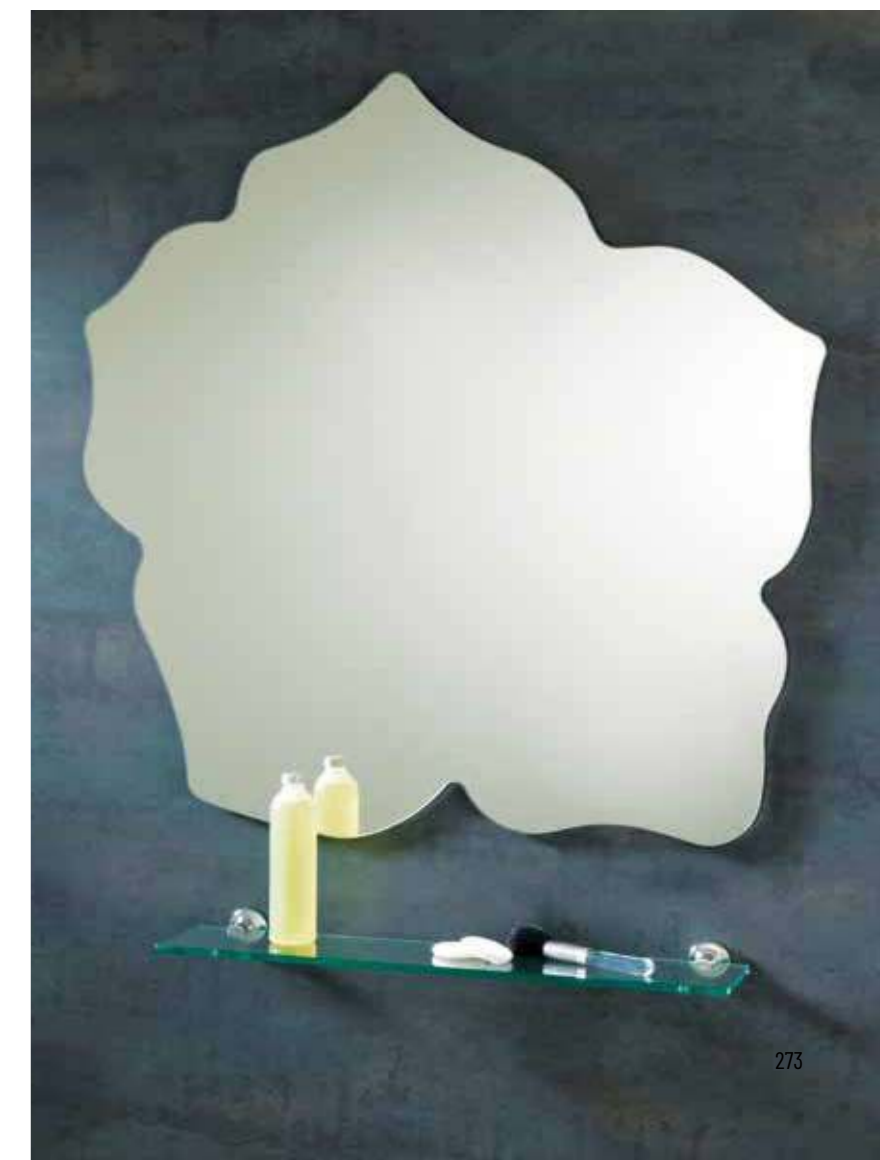

LEI specchio sagomato filo lucido
LEI cut mirror with shine edge
LEI miroir coupé avec bord brillant
LEI geformter Spiegel mit glänzendem Rand
Женская форма зеркала
cm 76 L x 65 H

€ 160,00