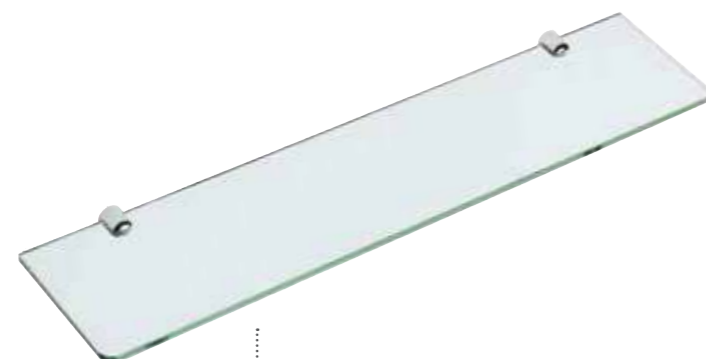

cm 60 L x 12 P x 2 H

• 08	€ 55,00
------	---------

Su misura
on measure / sur mesure / maßgeschneiderte / настроили

• 08 - cm 30/59	€ 67,00
• 08 - cm 61/100	€ 79,00

Z 04

766 SMART

Mensola da 8 mm e balconcino