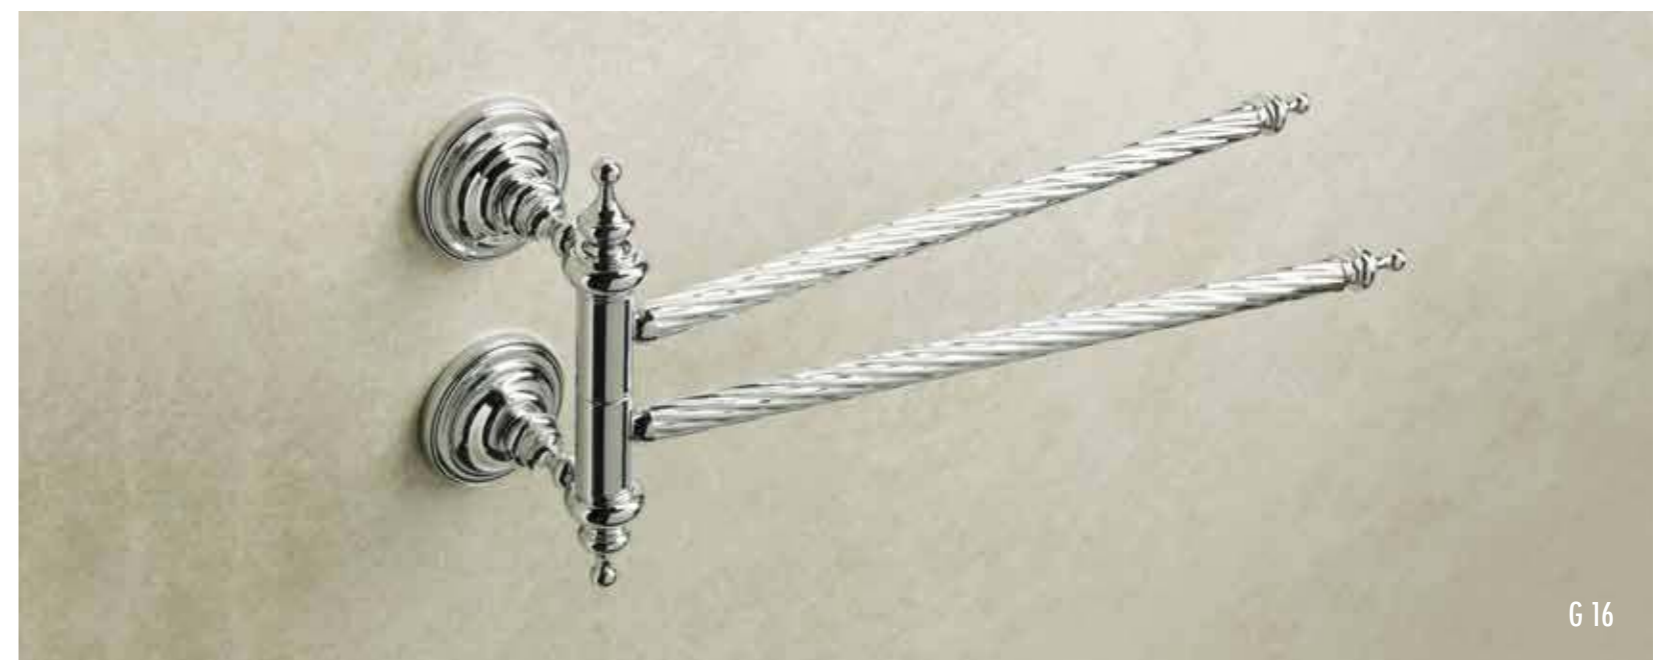

G 07 16
G 09 16

G 15

G 05.2

G 16