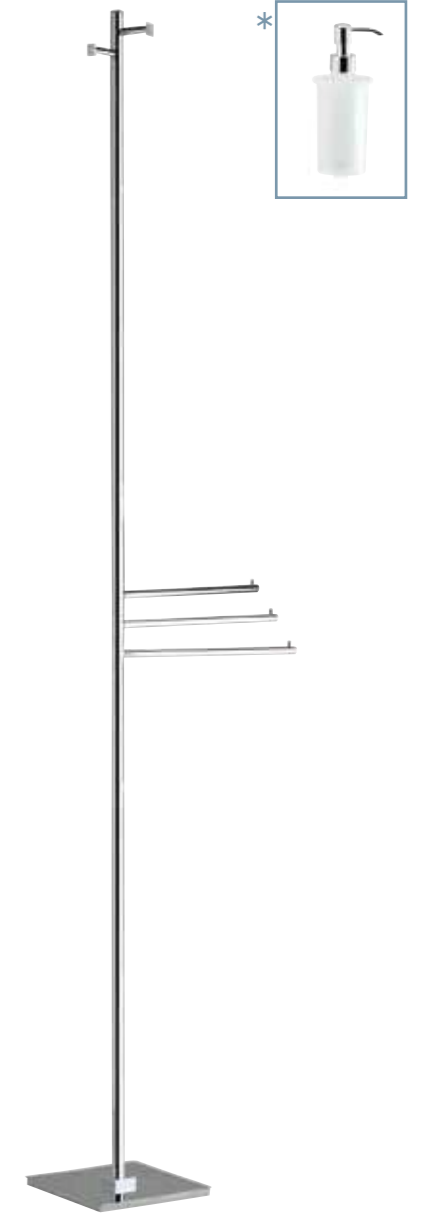

Q 817

Q 817

Piantana porta accappatoio con 3 portasciugamani
Free-standing upright bathrobe with
3 towel holders
Montant autonome peignoir avec
3 porte serviette
Bademantelständer 3 armig
Стойка для халата и под 3 полотенца
base cm 22 L x 22 P x 173,5 H - 30 L

• 08 € 400,00

realizzata in ottone / realized in brass / réalisée en laiton / aus Messing hergestellt / Сделано из латуни