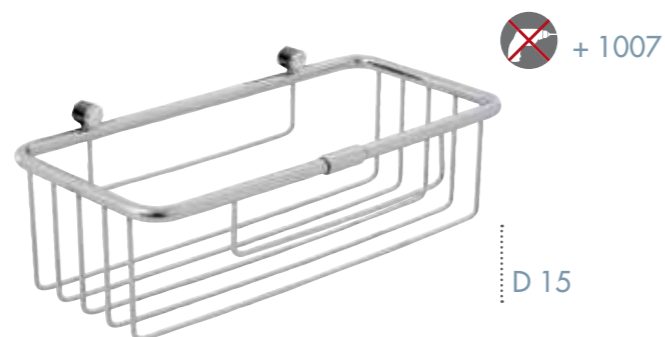

D 15

868

Griglia angolare per doccia
Brass grill for shower
Grille angulaire
Korbgestell eckig für Dusche
Решётка в ванную
cm 27 L x 27 P x 7 H

- 08 € 119,00