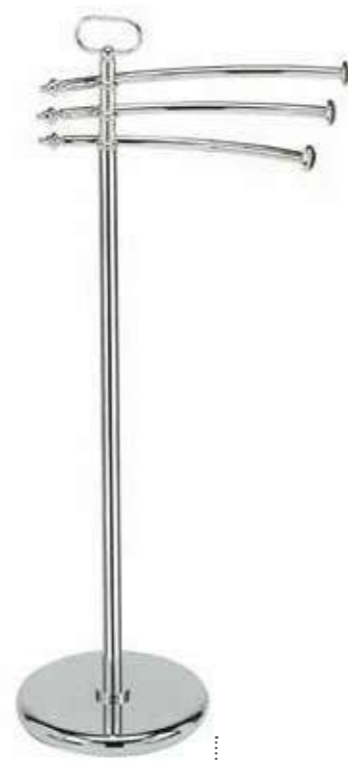

EL 19

EL 20

Piantana: porta rotolo e scopino
Free-standing upright: paper holder
and toilet-brush holder

Montant autonome: porte rouleau et porte balayent
Ständer: Papierrollenhalter und Bürstengarnitur
Стойка: бумагодержатель +
ерш металлический
base cm Ø 20 x 67 H

• 08	€ 280,00
• 02	€ 295,00
• 16 - 25 - 36	€ 360,00

EL 21

Piantana: scopino, porta sapone,
porta asciugamani e porta rotolo
Free-standing upright: toilet brush holder,
soap dish, towel holder and paper holder
Montant autonome: porte balayent, porte
savon, porte serviette et porte rouleau
Ständer: Bürstengarnitur, Seifenschale,
Handtuchhalter und Papierrollenhalter
Стойка: ёрш металлический +
мыльница + бумагодержатель +
полотенцедержатель
base cm Ø 20 x 85,5 H

• 08	€ 360,00
• 02	€ 375,00
• 16 - 25 - 36	€ 470,00

* Con dosatore sapone liquido (maggiorazione) € 32,00
With liquid soap dispenser (supplement)
Avec doseur de savon liquid (supplément)
Mit Seifenspender (Zuschlag)
с дозатором (дополнительно)

EL 19

Piantana con 3 portasciugamani
Free-standing upright with 3 towel holders
Montant autonome avec 3 porte serviette
Handtuchständer 3 armig
Стойка: 3 полотенецдержателя
base cm Ø 25 x 91 H - 30/27/24 L

• 08	€ 330,00
• 02	€ 350,00
• 16 - 25 - 36	€ 430,00

realizzata in ottone / realized in brass / réalisée en laiton / aus Messing hergestellt / Сделано из латуни