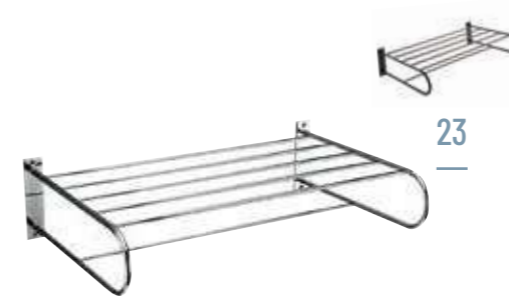

VE 13/1

Porta accappatoio (1 gancio)
Robe hook (1 hook)
Porte peignoir (1 crochet)
Bademantelhaken (1 Haken)
Ключок
cm 1 L x 4 P x 1 H

• 08

€ 19,00

VE 13/3

Porta accappatoio (3 ganci)
Robe hook (3 hooks)
Porte peignoir (3 crochets)
Bademantelhaken (3 Haken)
Ключок тройной
cm 15 L x 4,5 P x 2 H

• 08

€ 59,00

LZ 039

Porta scopino in ottone
Brass toilet-brush
Porte balayent en laiton
Bürstengarnitur aus Messing
Напольный
cm 8 Ø x 42 H

• 08

€ 79,00

748

Griglia portasciugamani con 6 aste
Towel holder grill with 6 bars
Grille porte serviettes avec 6 barres
Badetuchablage mit Handtuchhalter 6 Stangen
Решётка для полотенец - 6 прутьев
cm 48 L x 28 P x 10 H

• 08

€ 175,00

• 23

€ 188,00

23

786

Griglia portasciugamani con 6 aste
Towel holder grill with 6 bars
Grille porte serviettes avec 6 barres
Badetuchablage mit Handtuchhalter 6 Stangen
Решётка для полотенец - 6 прутьев
cm 54 L x 28 P x 11 H

• 08

€ 195,00

• 23

€ 210,00