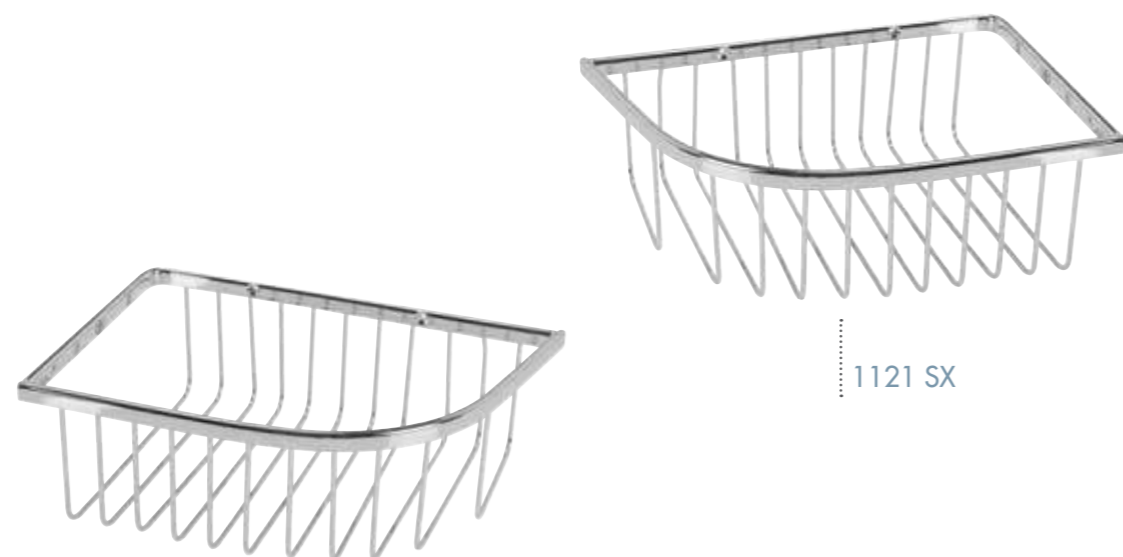

COMPLEMENTI

1121

Griglia porta spugna in ottone ad angolo
Brass grill sponge holder
Grille porte éponge en laiton
Korbgestell, Schwammhalter aus Messing
полка угловая с ограничителем правая/левая
cm 25 L x 16 P x 8 H

- 08 dx € 108,00
- 08 sx € 108,00

1121 SX