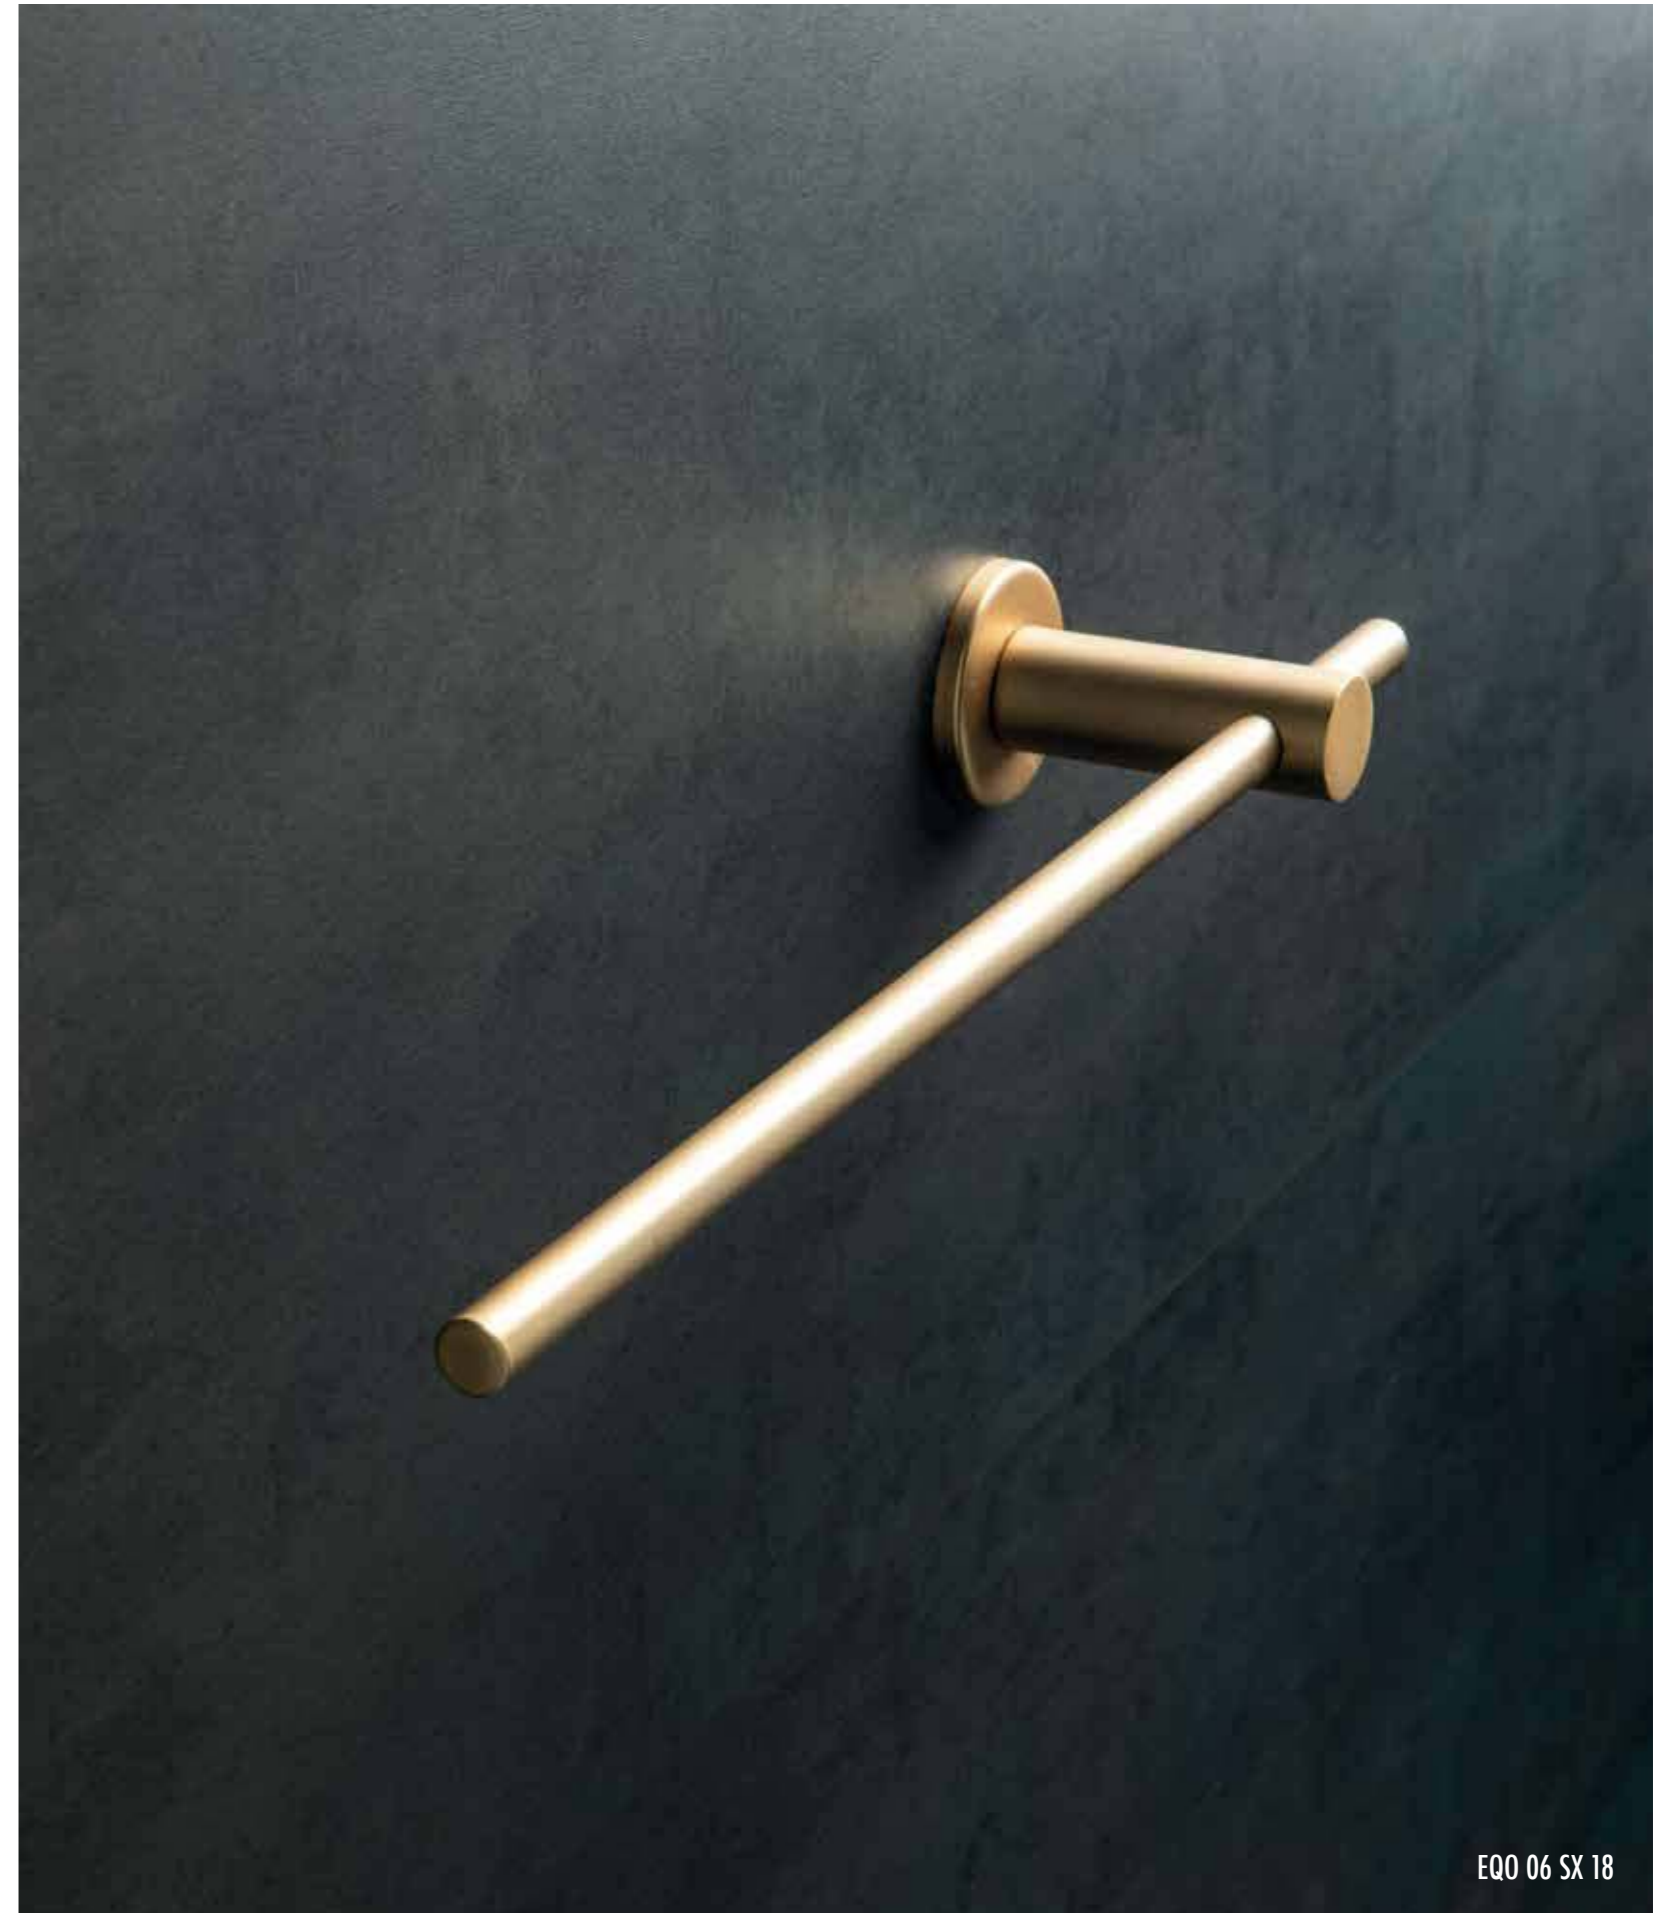

EQR 06/11 SX 18

**EQM 05**

Asta porta salviette
Towel rail
Porte serviettes
Handtuchhalter
Полотенцедержатель
cm 50 L x 7 P x 5 H

• 08 - 23	€ 250,00
• 18 - 36	€ 280,00
• 17	€ 295,00

**EQM 06 DX**

Asta porta salviette
Towel rail
Porte serviettes
Handtuchhalter
Полотенцедержатель
cm 35 L x 7 P x 5 H