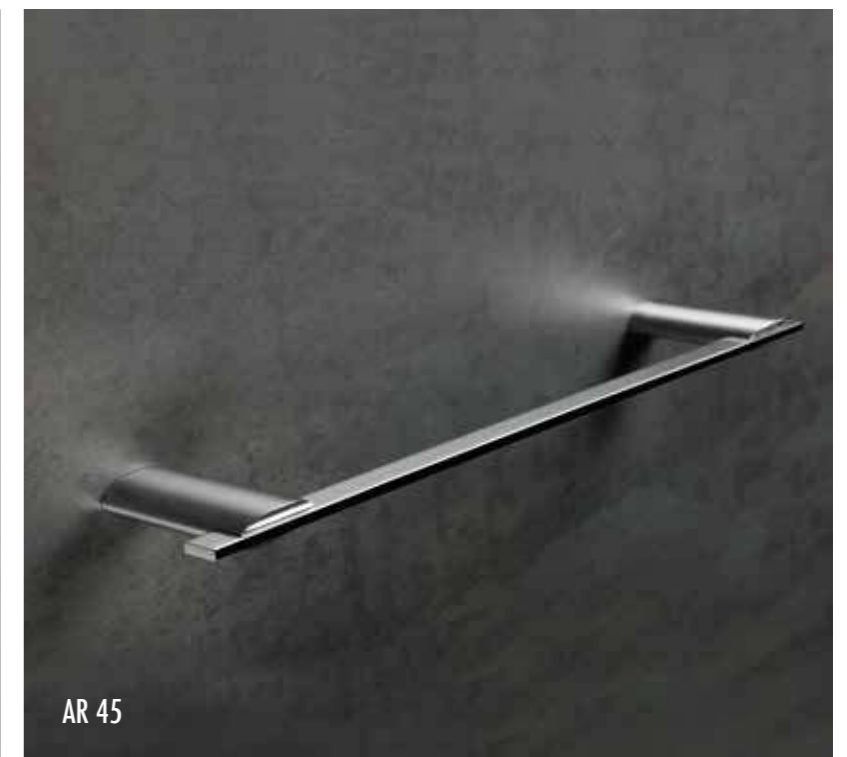

Дизайн: Massimiliano Settimelli
Материал: латунь, овальная форма - 40x20
Аксессуары: керамика
Отделка: 08 хром
Негабаритный: да

AR 11
AR 039 M

AR 14

AR 16

AR 45

AR 04
Mensola vetro 8 mm
Shelf
Etagère
Ablage
Стеклянная полка - толщина стекла 8 мм
cm 60 L x 13 P x 2 H
• 08 € 95,00