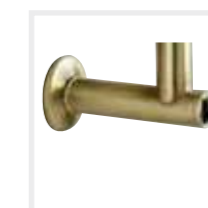

ELITE

1022

Scalda asciugamani in ottone a parete, versione acqua calda

Brass wall towel warmer, hot water version
Warmwasser-Wandhandtuchwärmer aus Messing, Warmwasser-Version
Полотенцесушитель водяной, латунь
Cm 120 H x 57 L x 14 P Int 50
Δ 50°C 345 KCAL/H

• 08	€ 1.950,00
• 25-16	€ 2.430,00

1022 E

Scalda asciugamani in ottone a parete, versione elettrica 270 W

Brass wall towel warmer, electric version 270 W
Warmwasser-Wandhandtuchwärmer aus Messing, elektrische Version (270W)
Полотенцесушитель электрический 270 W, латунь
Cm 120 H x 57 L x 14 P Int 50
Δ 50°C 360 W

• 08	€ 2.190,00
• 25-16	€ 2.770,00

1024

Valvola e detentore completi

Valve and lockshield
Ventile und Drossel
клапана и вентеля в комплекте

• 08	€ 310,00
• 25-16	€ 440,00

1025

Tubetti di collegamento

Connecting pipes
Verbindungsstücke
трубки для подключения

• 08	€ 65,00
• 25-16	€ 88,00

1026

Termostato

Thermostat
Thermostat
Терморегулятор

• 01	€ 128,00

1027

Cover con interruttore

Cover with switch
Couverture avec interrupteur
Крышка с выключателем

• 08	€ 340,00
• 25-16	€ 420,00

TERMOARREDI SU MISURA

TERMO A

Scalda asciugamani BASE in ottone a parete
BASE Brass wall towel warmer, hot water version
Chauffe-serviettes BASE en laiton monté au mur
Warmwasser-Wandhandtuchwärmer aus Messing, Warmwasser-Version
Полотенцесушитель водяной, латунь
Cm 50/ 120 H x 40 / 60 L x 10/ 14 P

• 08	€ 1.020,00
• 25-16	€ 1.260,00

TERMO B

Tubo con giunti in ottone
Pipe with brass joints
Tube avec raccords en laiton
Rohr mit Messingverbindungen
Труба с латунными швами
Cm 20 H min x 40 / 60 L

• 08	€ 230,00
• 25-16	€ 300,00

TERMO H

Altezza superiore a cm 120
Height greater than 120 cm
Hauteur supérieure à 120 cm
Höhe größer als 120 cm
Высота более 120 см
Cm 120/ 160 H x 40 / 60 L x 10/ 14 P

• 08	€ 120,00
• 25-16	€ 280,00

TERMO EL