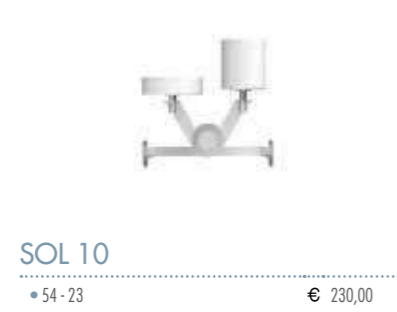

• 54 - 23

€ 40,00

KR 039 M

Porta scopino a parete
Wall mounted toilet-brush
Porte balaynet à mur
Bürstengarnitur wandhängend
Настенный металлический ёрш
cm 8 L x 8,5 P x 56 H

• 54 - 23

€ 120,00

SOL 4

CONFIGURA LA TUA KREA CON LA NOSTRA APP