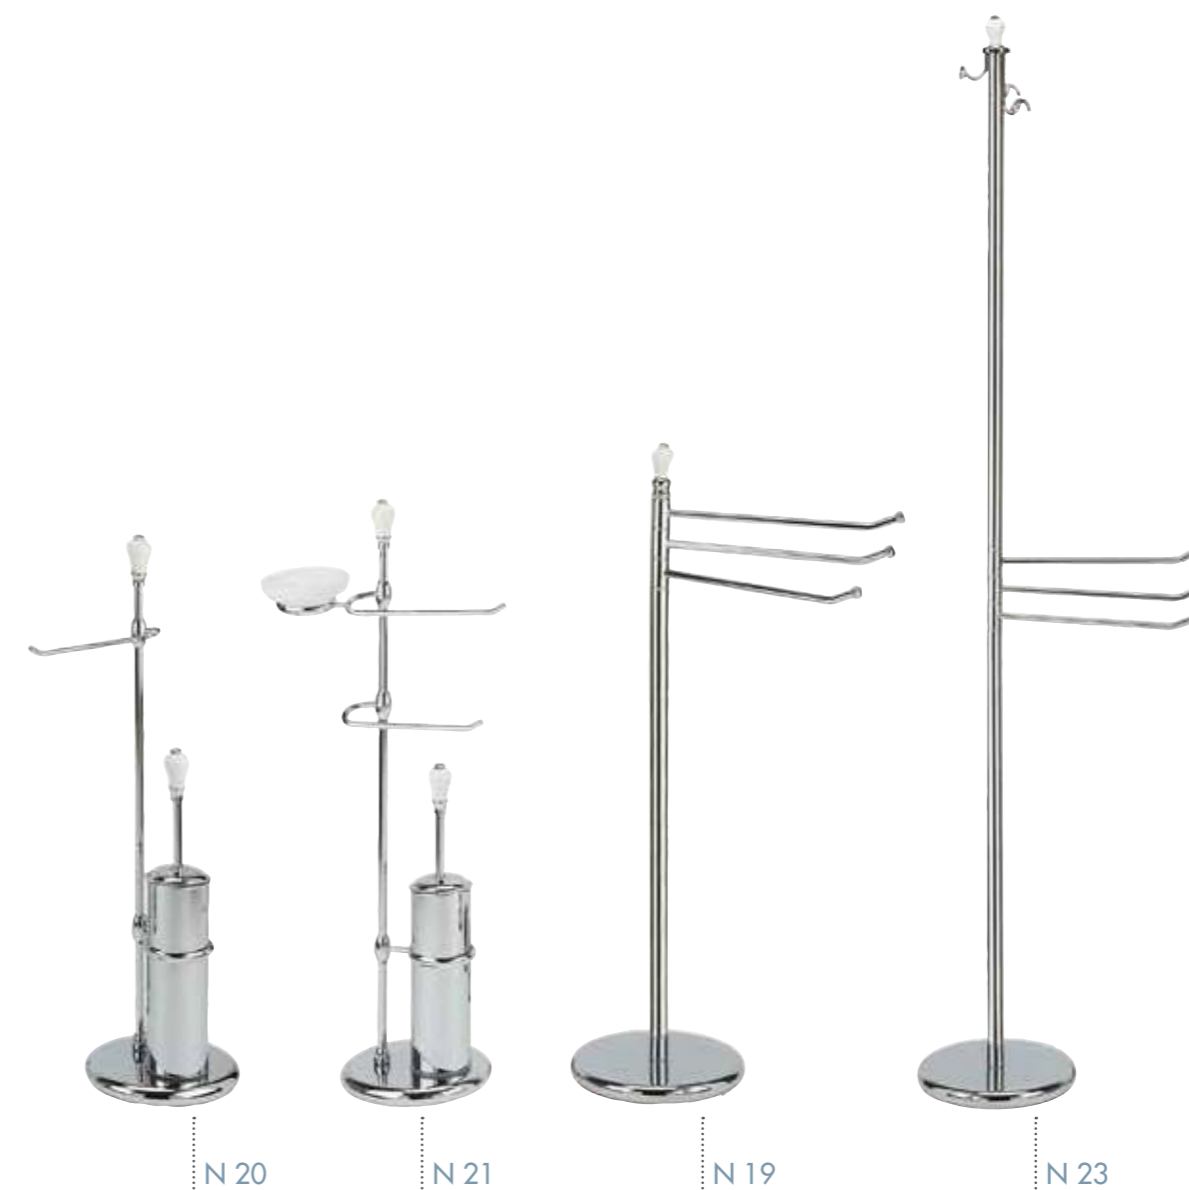

NEMI

realizzata in ottone / realized in brass / réalisée en laiton / aus Messing hergestellt / Сделано из латуни