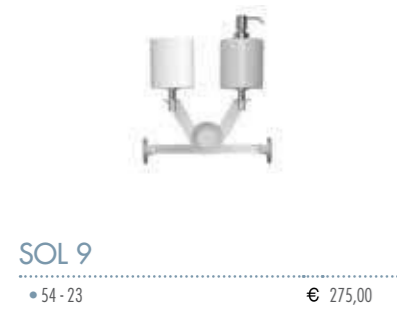

• 54 - 23

€ 40,00

KR 039 M

Porta scopino a parete
Wall mounted toilet-brush
Porte balaynet à mur
Bürstengarnitur wandhängend
Настенный металлический ёрш
cm 8 L x 8,5 P x 56 H

• 54 - 23

€ 120,00

SOL 4

CONFIGURA LA TUA KREA CON LA NOSTRA APP