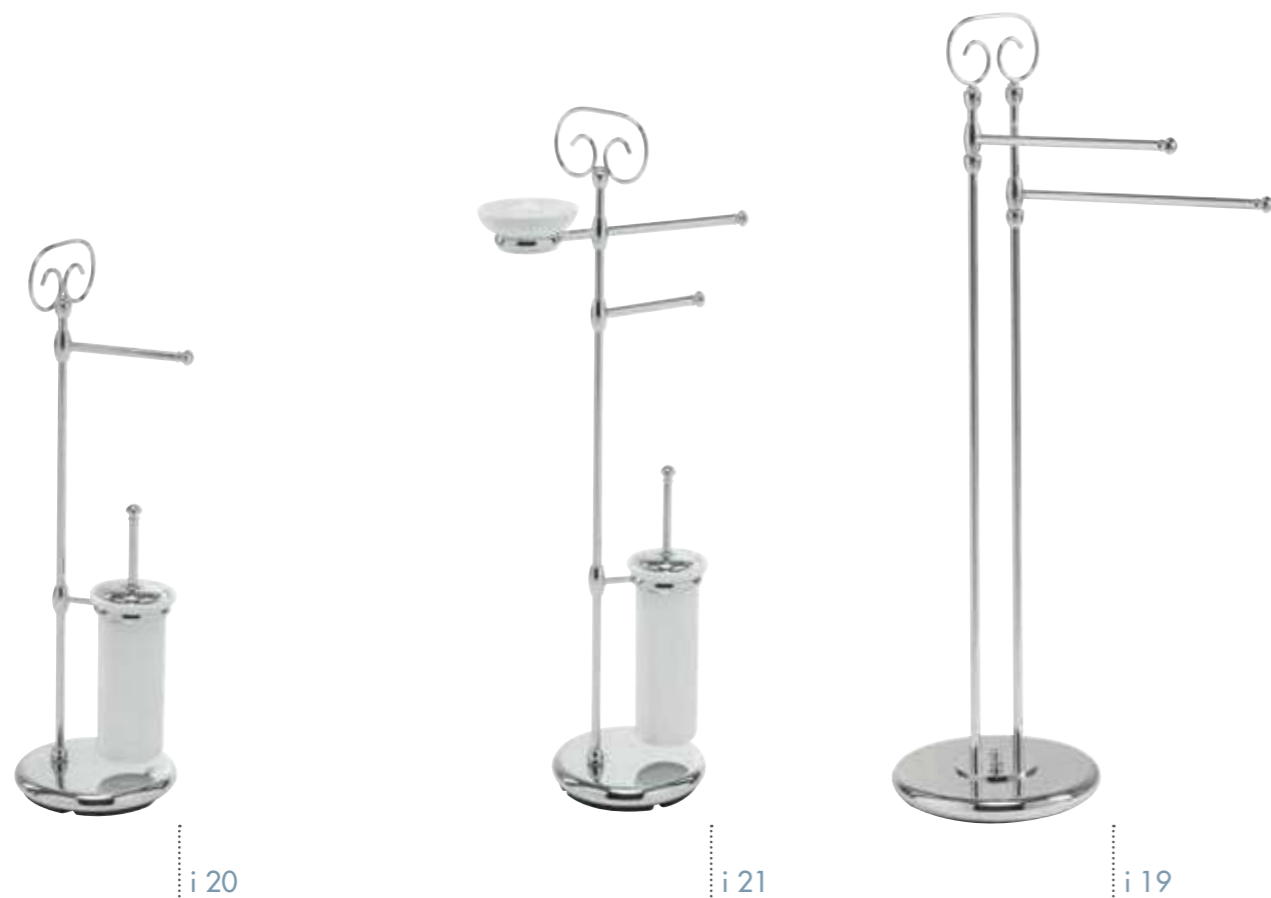

IDRA

realizzata in ottone / realized in brass / réalisée en laiton / aus Messing hergestellt / Сделано из латуни