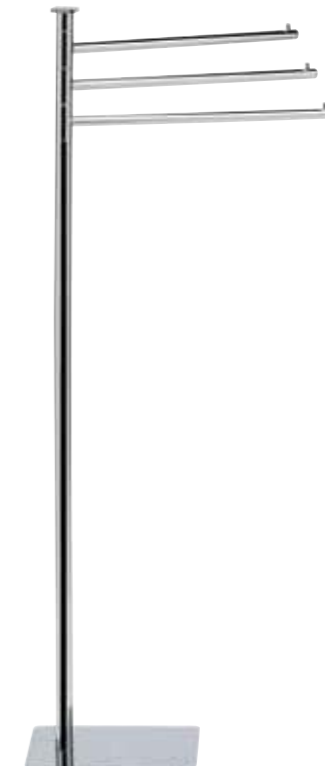

Q 19

Q 19

Piantana con 3 portasciugamani
Free-standing upright with 3 towel holders
Montant autonome avec 3 porte serviette
Handtuchständer 3 armig
Стойка: 3 полотенецедержателя
base cm 20 L x 15 P x 86 H - 30,5 L

• 08 € 285,00