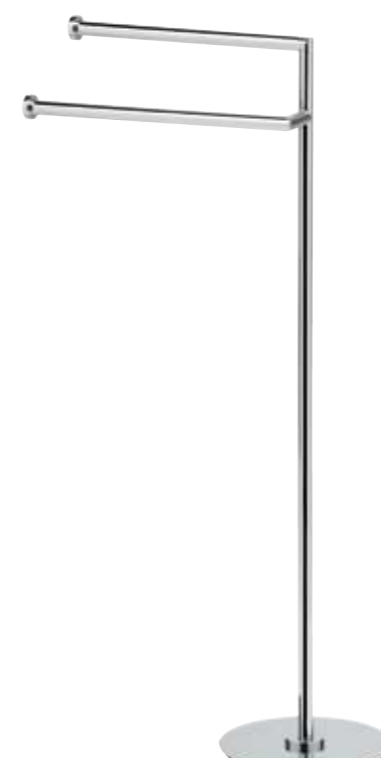

ME 19

ME 19

Piantana con 2 portasciugamani
Free-standing upright with 2 towel holders
Montant autonome avec 2 porte serviette
Handtuchständer 2 armig
Стойка для 2-ух полотенец
base cm Ø 22 / 81 H - 28/30 L

• 08 - 23	€ 239,00
• 16 - 18 - 36	€ 300,00