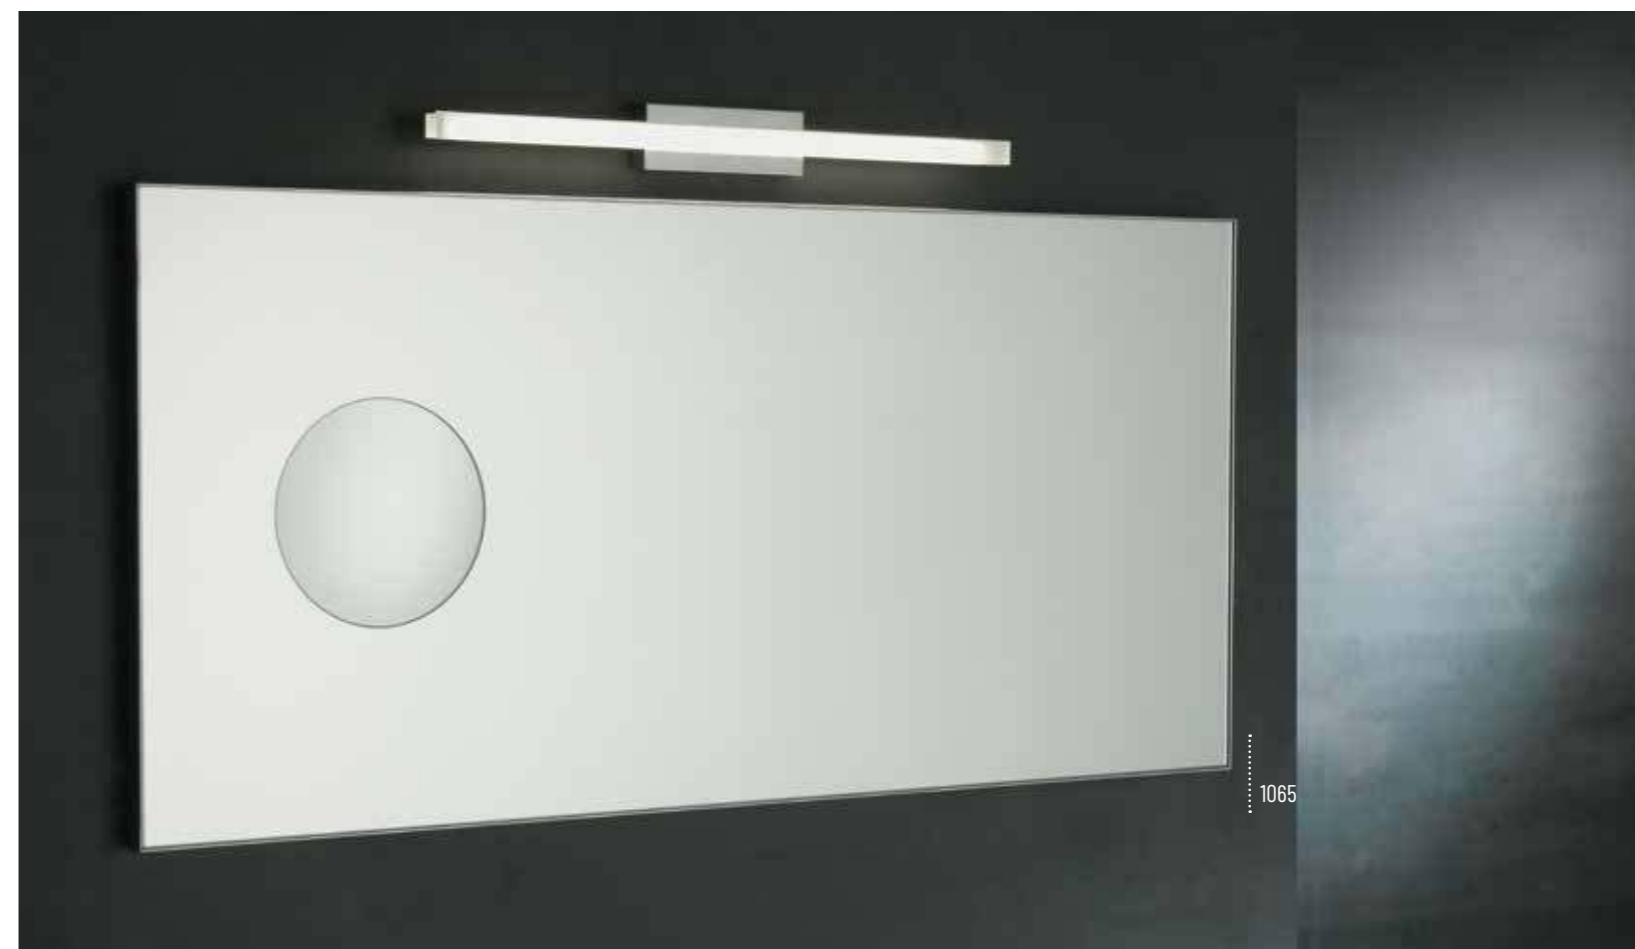

€ 470,00

1140

20 GG

Specchio filo lucido con ingranditore 3x illuminazione LED
 Rectangular mirror with enlarging mirror 3x LED
 Miroir rectangulaire avec miroir agrandisseur 3x LED
 Rechteckiger Wandspiegel mit Vergrößerung 3x LED
 зеркало с LED подсветкой и 3-х кратным увеличением
 cm 112 L x 64 H - ING. Ø 21
 CE : V 220 12V 4W